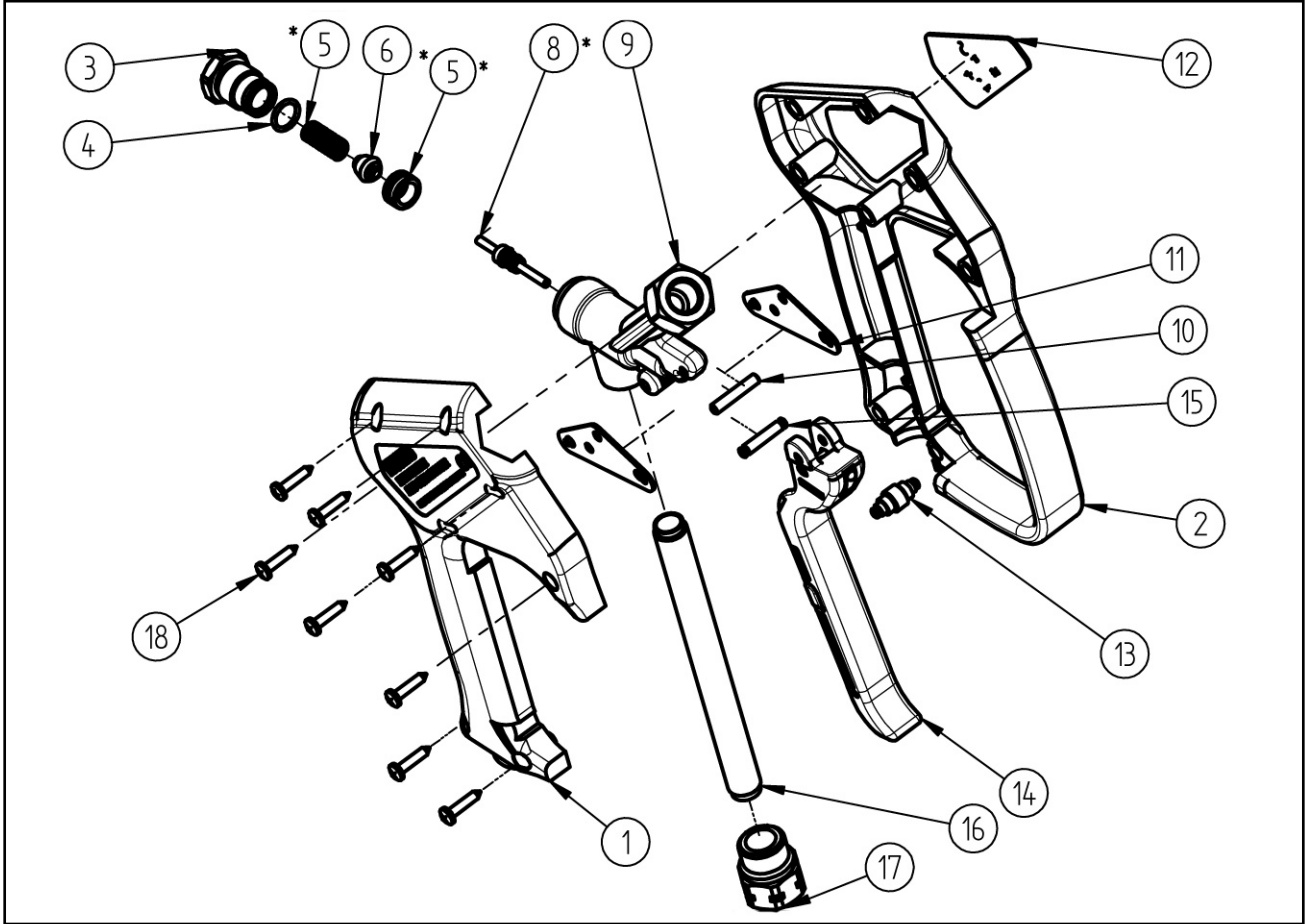

Spare Parts
Spray Gun ST - 2720
 Item-No. 202720510

Pos.	Item-No.	Description	Pos.	Item-No.	Description
1	02 0008 646	Plastic housing, red	15	04 0007 060	Pin
2	02 0008 641	Plastic housing with handle, red	16	07 0001 397	Pipe inlet
3	04 0001 021	Screw plug	17	04 0001 024	Inlet nut 3/8 NPT female
4	05 0001 521	O-ring 10x15	18	04 0000 051	Screw 3,5x16
5	06 0002 055	Spring			
6	02 0000 450	Valve cone			
7	20 2710 480	Valve seat complete			
8	20 2700 400	Piston rod complete			
9	04 0001 014	Housing G1/4 female			
10	04 0007 080	Axle for trigger			
11	04 0007 058	Support plate			
12	02 0009 150	Label blue			
13	20 2600 400	Pressure roller complete			
14	20 2600 415	Trigger complete blue			